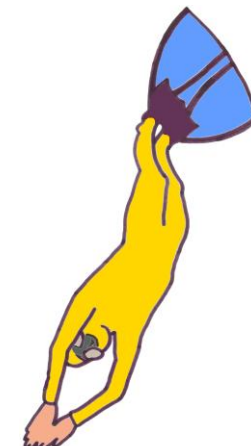

Massy 24 mars 2012

Manche de coupe de France.

	Thibault MULLER			Odile HENRY			Georgette RAYMOND		
	Statique	Dynamique	Sans palmes	Statique	Dynamique	Sans palmes	Statique	Dynamique	Sans palmes
Résultats	3' 33''	124,38 m	105,90 m	4'02	104,45 m	80,60 m	5'00	157,73 m	110,90 m
Classements discipline	34	11	7	7	11	7	3	3	1
Classement général	14 ème			10 ème			1 ère		